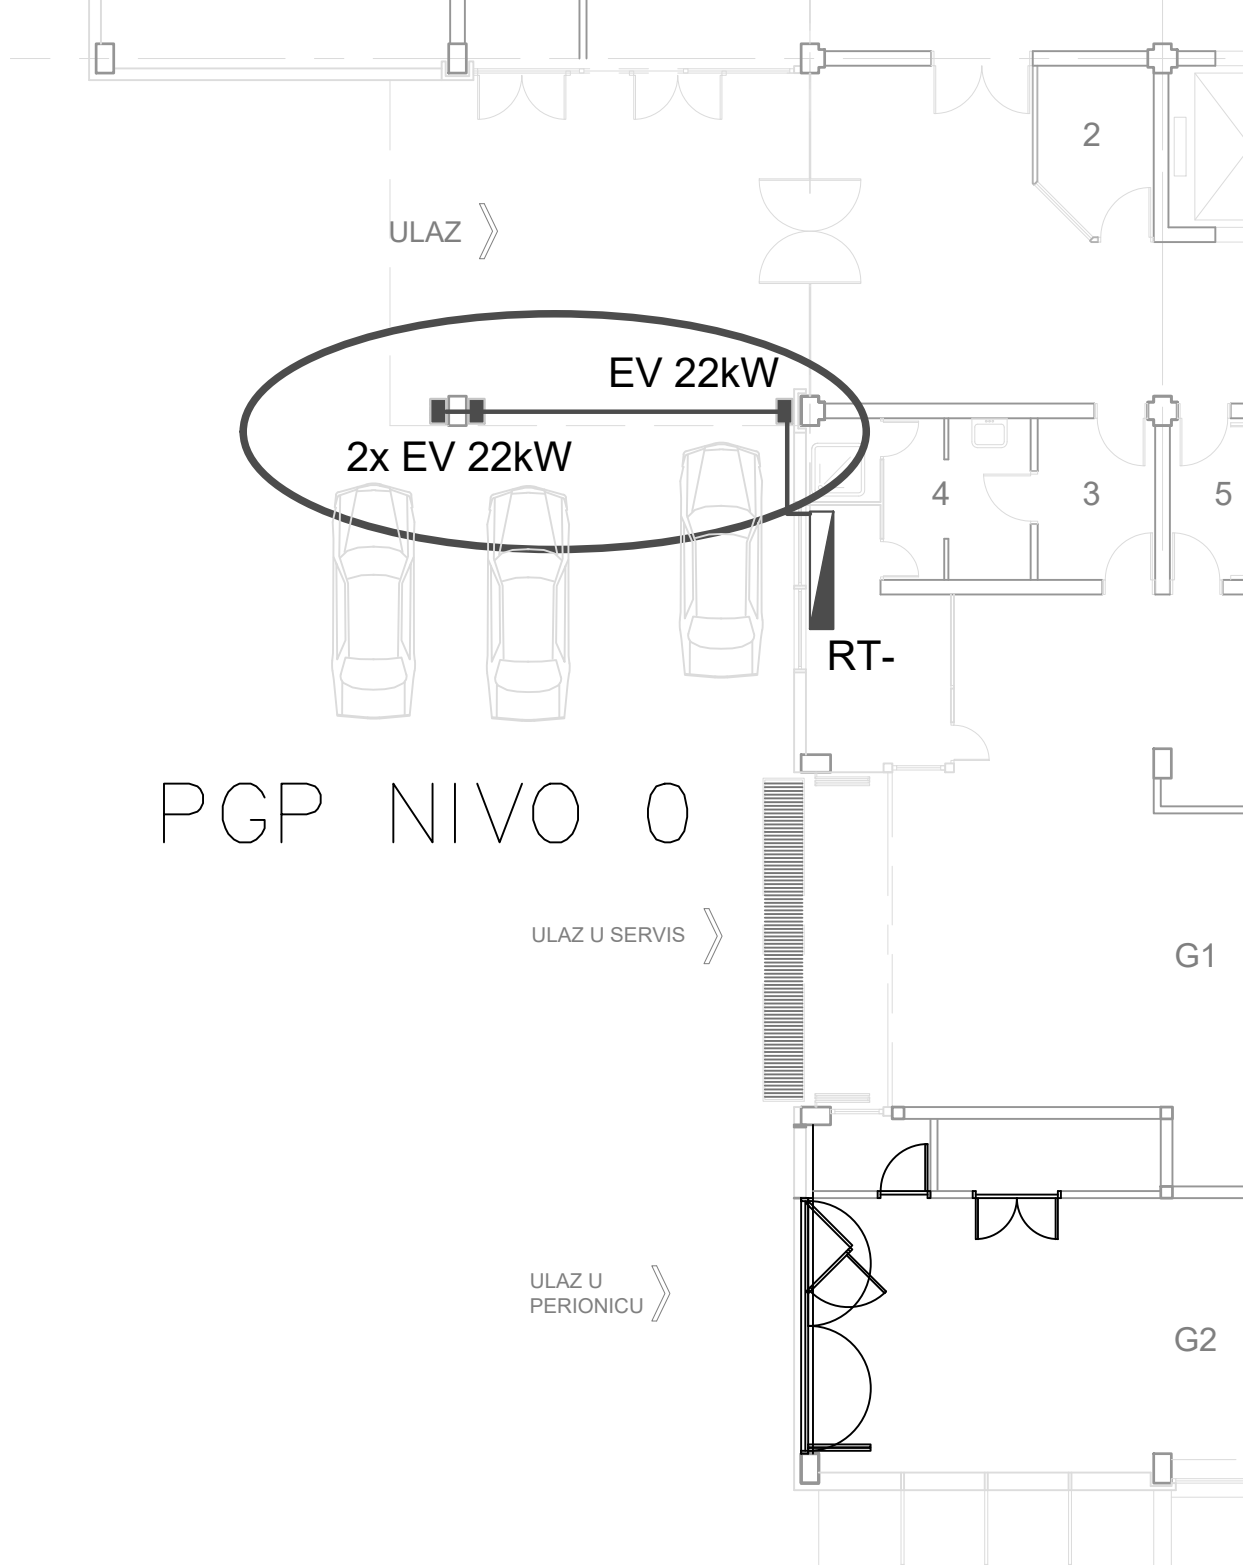

LG 75XE3C

EV 2x22 kW

N2XH-J 5x16mm2
od RT-SU.2

TAKOVSKA 10 NIVO 0

ULAZ >

EV 22kW

2x EV 22kW

2