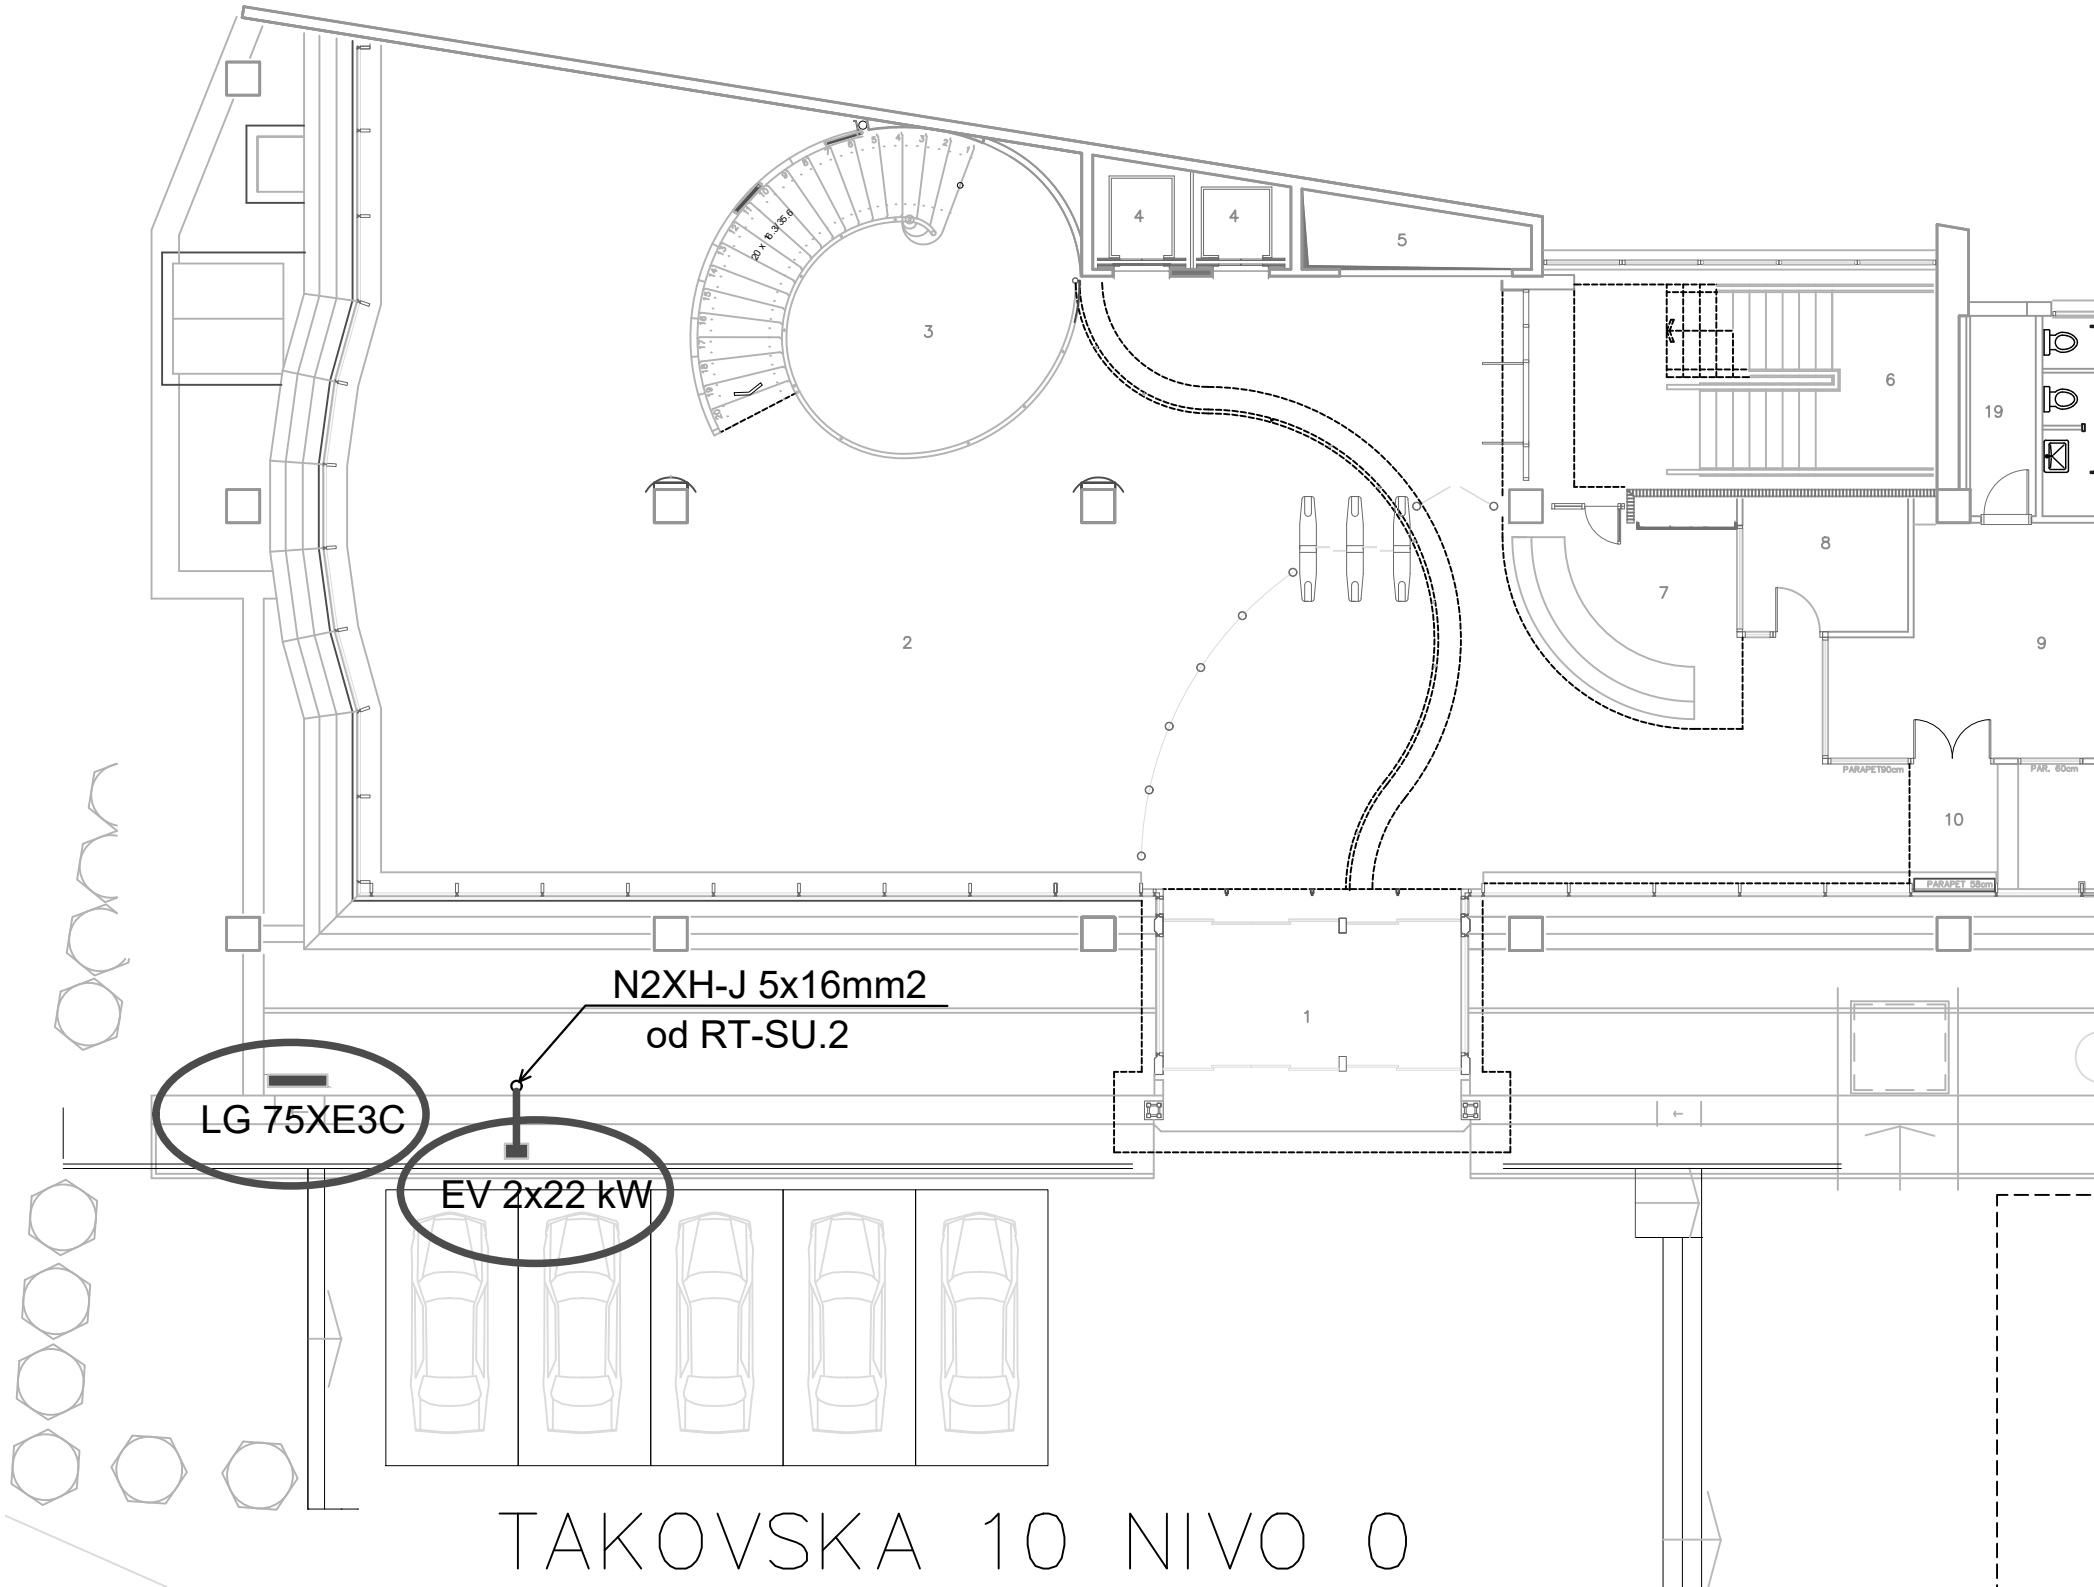

LG 75XE3C

EV 2x22 kW

N2XH-J 5x16mm2
od RT-SU.2

TAKOVSKA 10 NIVO 0

ULAZ >

EV 22kW

2x EV 22kW

2