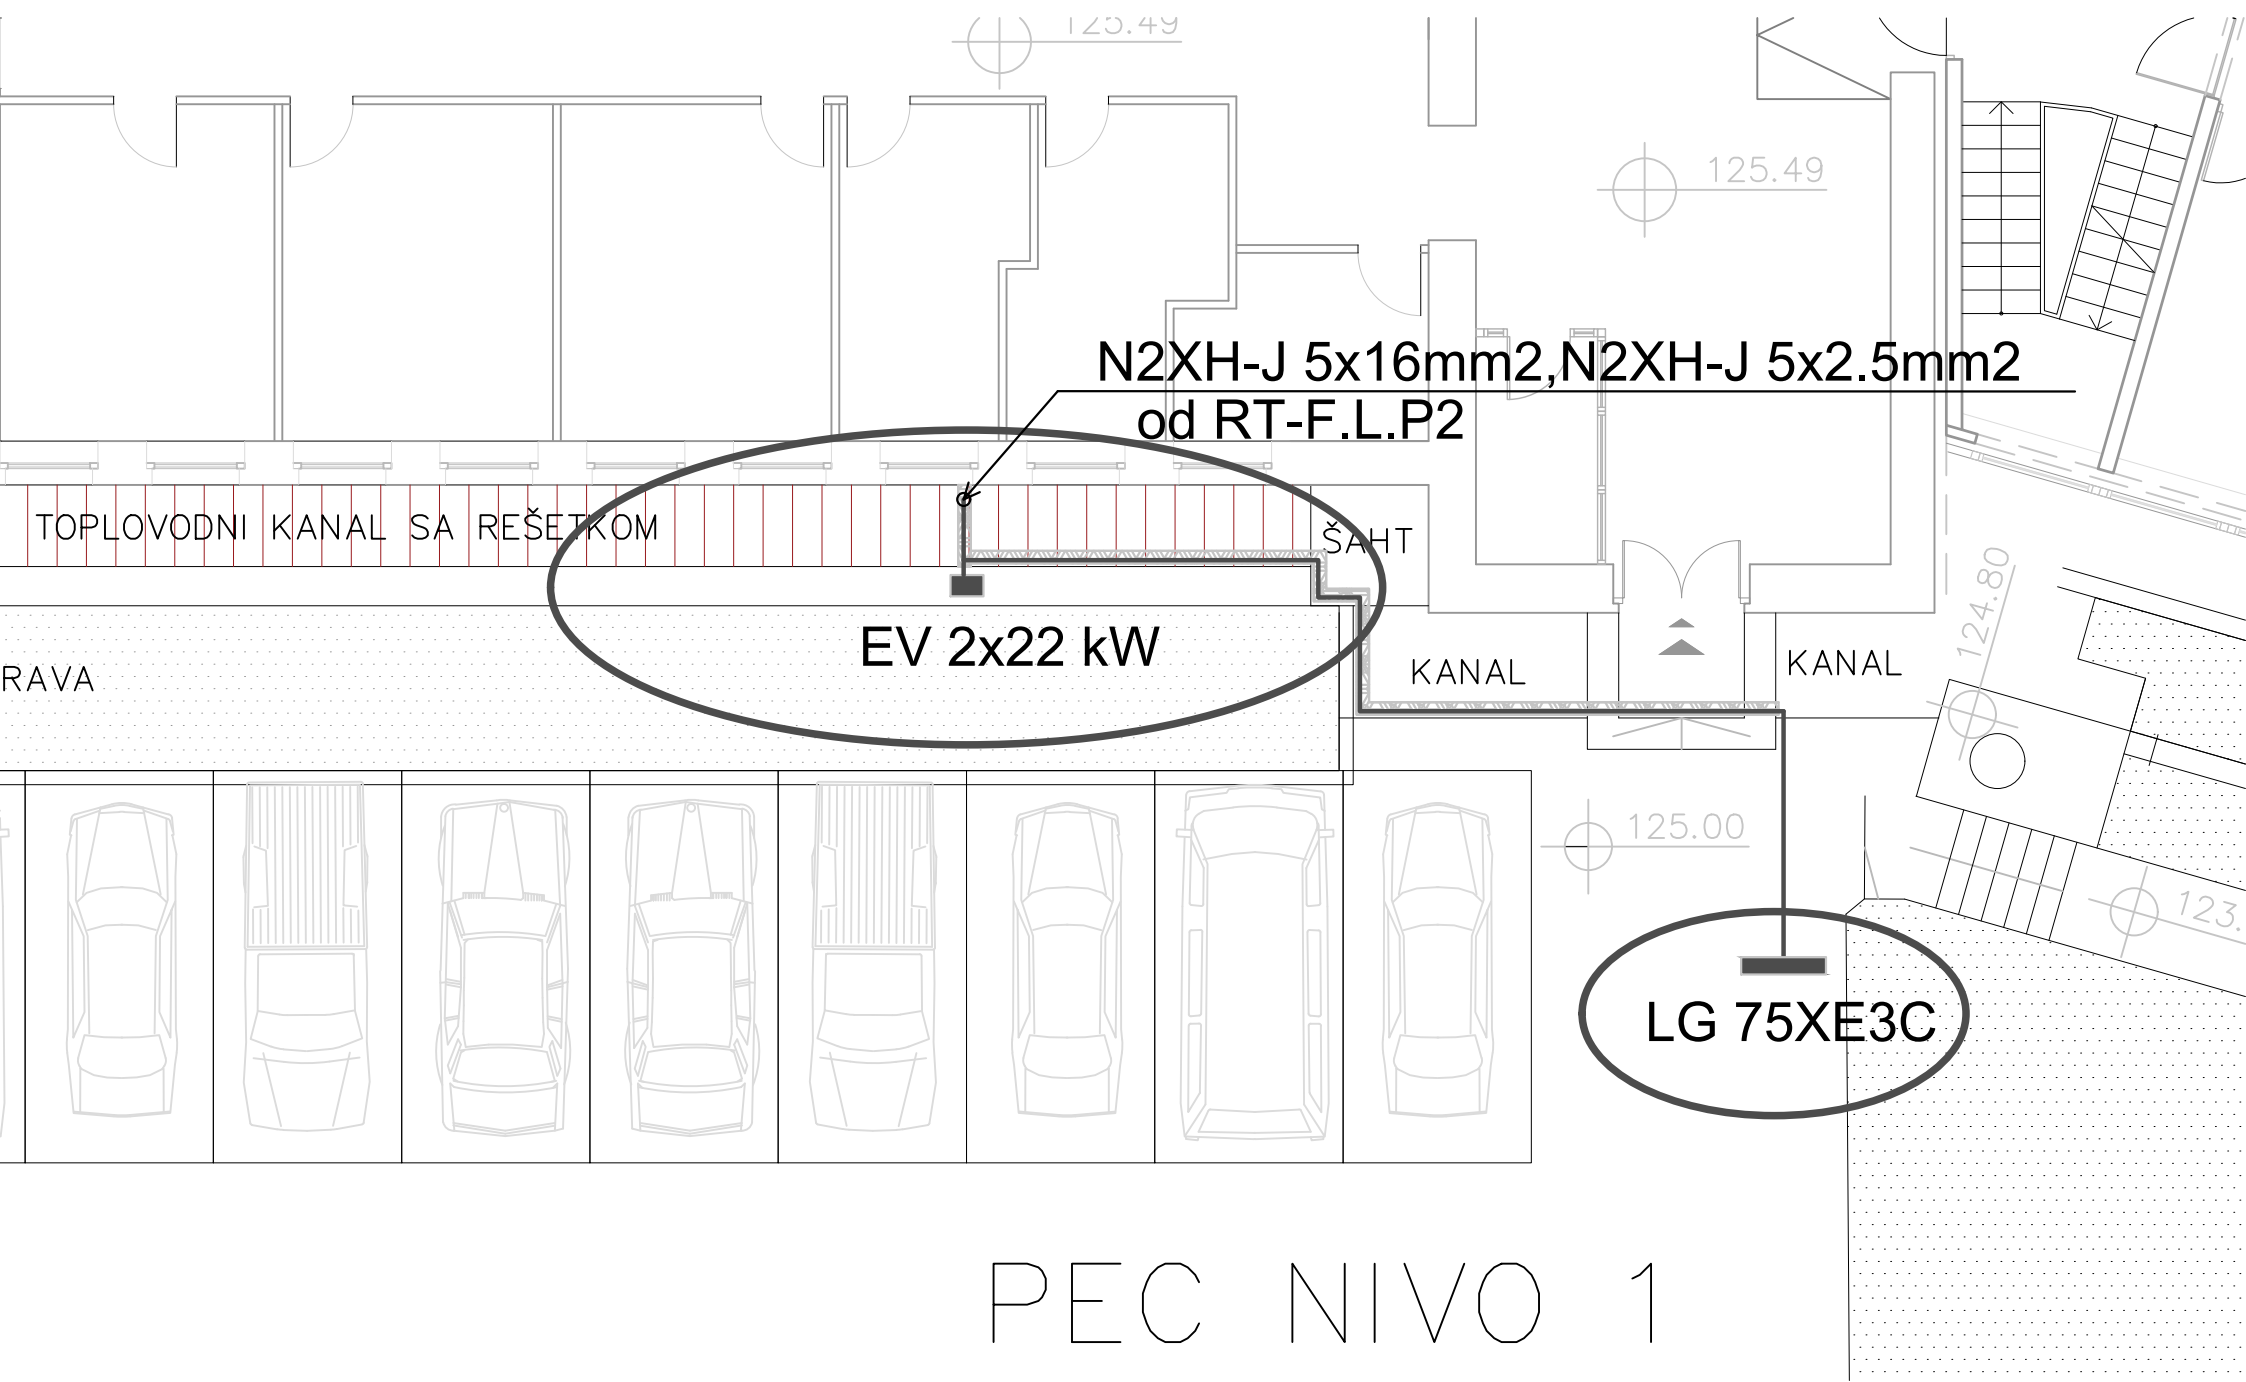

RT-F.L.P2
122.59

**N2XH-J 5x16mm², N2XH-J 3x2.5mm²
ka EV 2x22kW i LG 75XE3C**

PEC NIVO 0

N2XH-J 5x16mm², N2XH-J 5x2.5mm²
od RT-F.L.P2

TOPLOVODNI KANAL SA REŠETKOM

ŠAHT

EV 2x22 kW

KANAL

KANAL

125.00

124.80

123.

LG 75XE3C

PEC NIVO 1

N2XH-J 5x16mm²
ka EV 2x22kW

TAKOVSKA 10 NIVO -1

LG 75XE3C

EV 2x22 kW

N2XH-J 5x16mm2
od RT-SU.2

TAKOVSKA 10 NIVO 0

ULAZ >

EV 22kW

2x EV 22kW

2