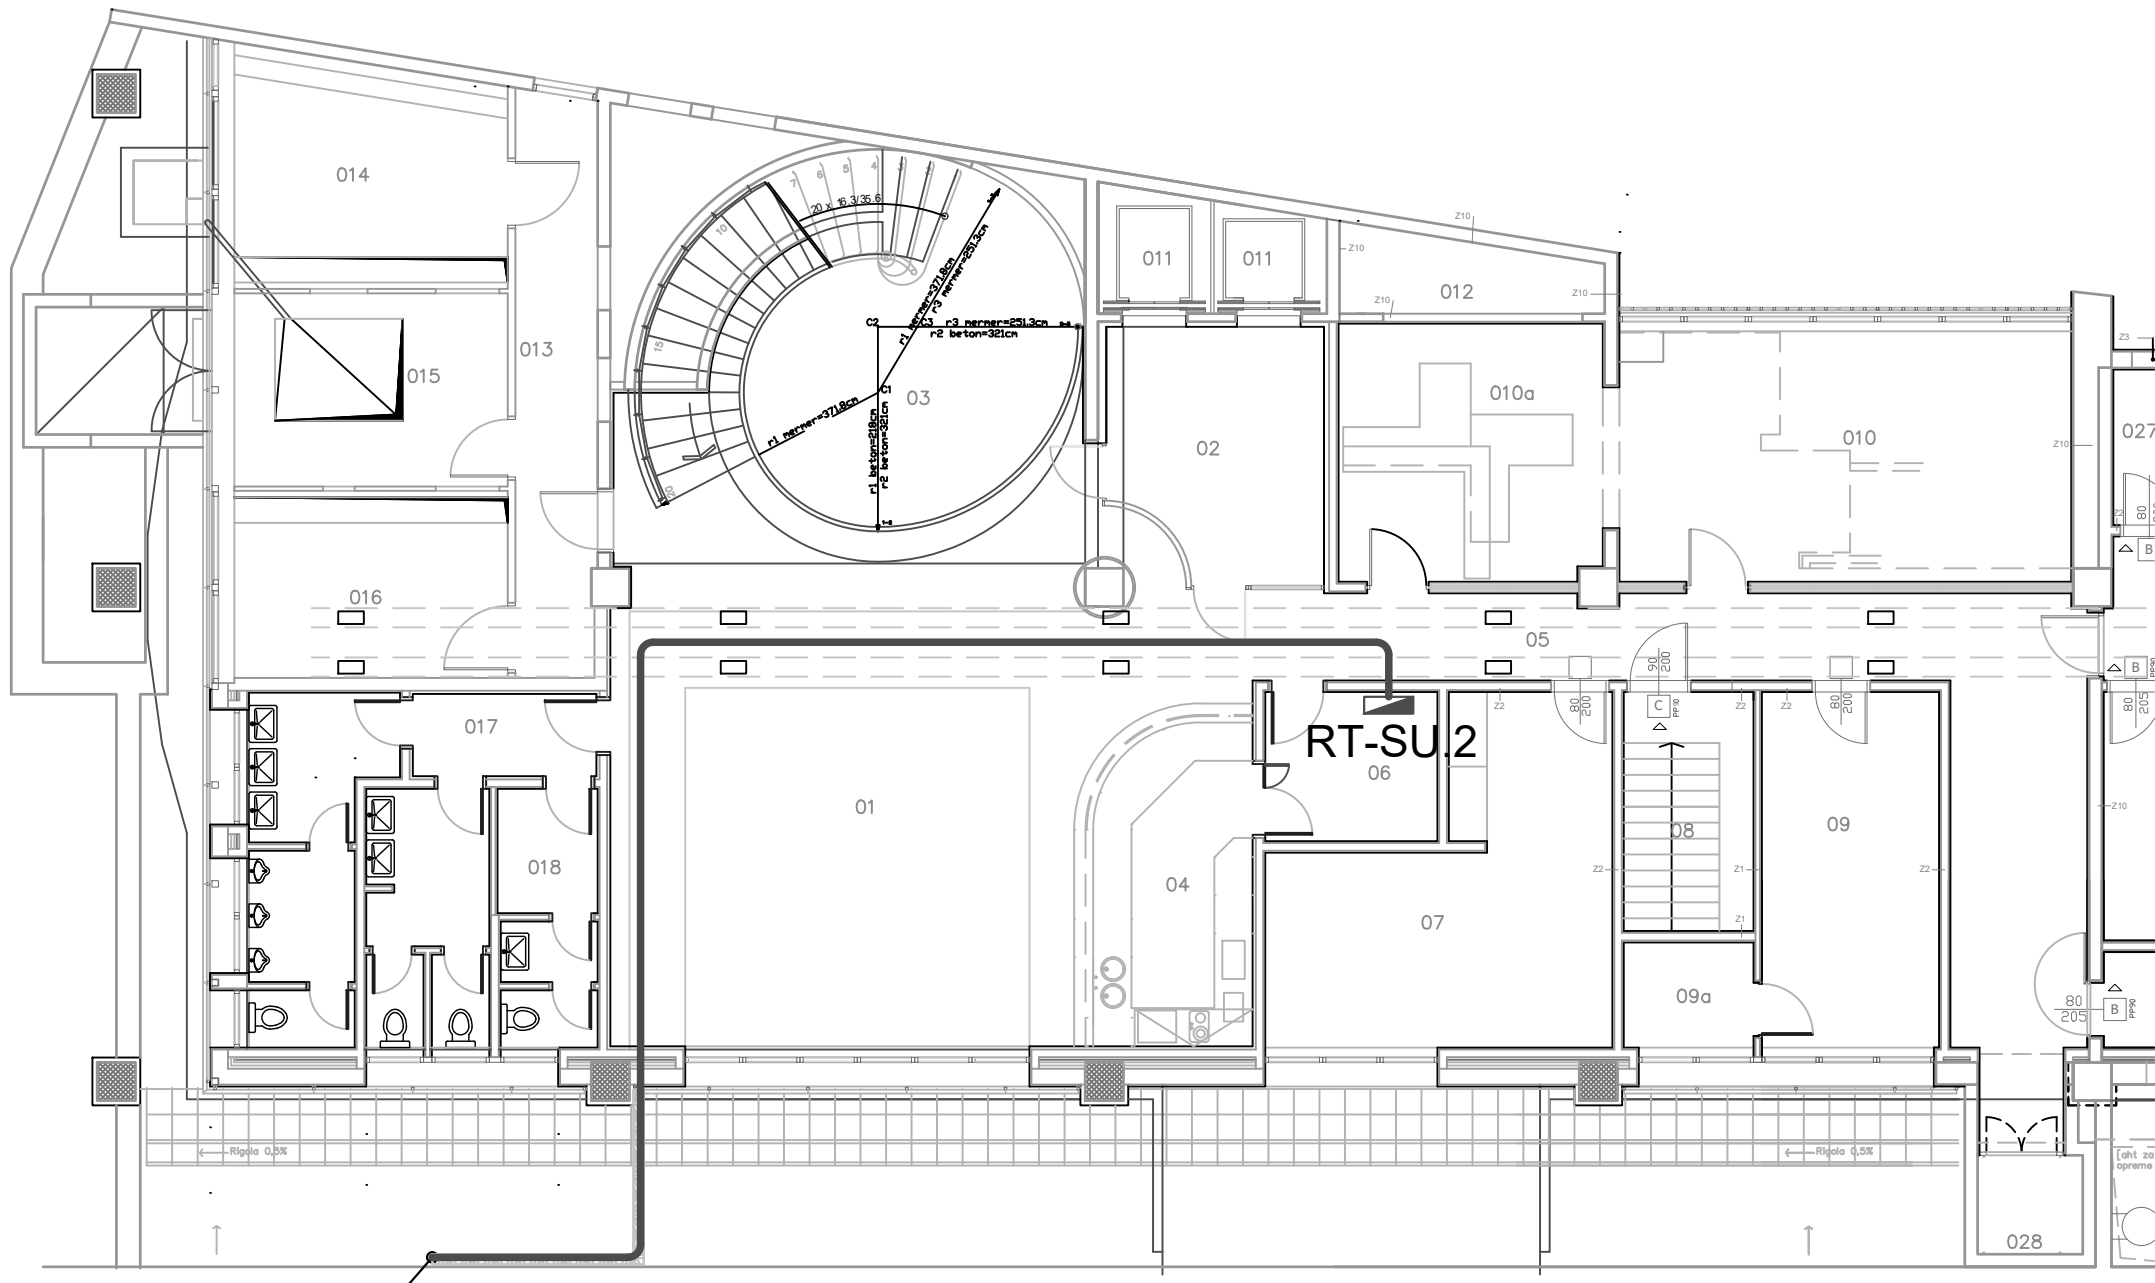

N2XH-J 5x16mm²
ka EV 2x22kW

TAKOVSKA 10 NIVO -1